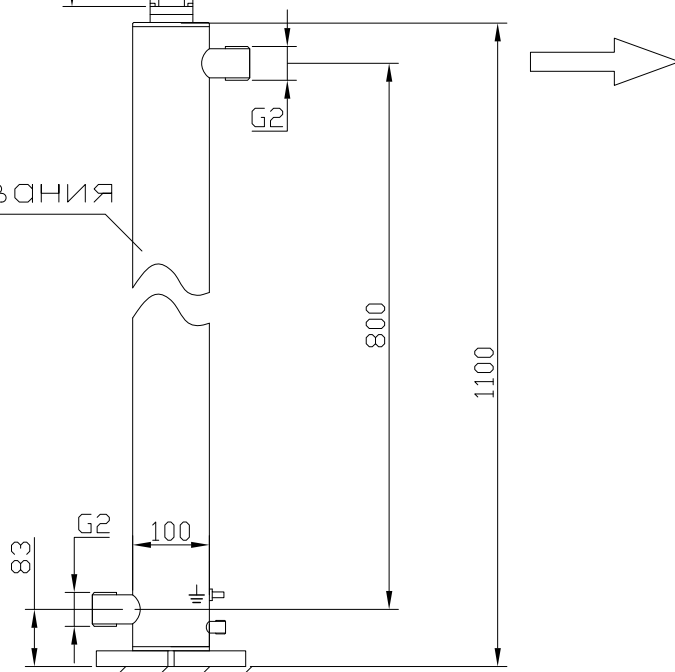

# МОНТАЖНЫЙ ЧЕРТЕЖ УСТАНОВКИ КРИСТАЛЛ-10

Пульт управления

Блок обеззараживания

Крепление пульта к стене

2 отв. Ø8 под M4

170

200

220В

1,5М

Зона обслуживания  
для извлечения лампы

Блок обеззараживания

Крепление пульта к полу

3 отв. Ø12