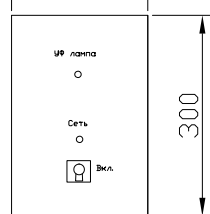

# МОНТАЖНЫЙ ЧЕРТЕЖ УСТАНОВКИ КРИСТАЛЛ-10

Пульт управления

Блок обеззараживания

Крепление пульта к стене

2 отв. Ø8 под M4

170

200

220В

1,5М

Зона обслуживания  
для извлечения лампы

Блок обеззараживания

Крепление пульта к полу

3 отв. Ø12