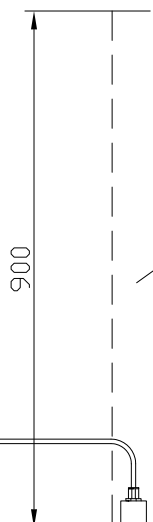

# МОНТАЖНЫЙ ЧЕРТЕЖ УСТАНОВКИ КРИСТАЛЛ-10

Пульт управления

Блок обеззараживания

Крепление пульта к стене

2 отв. Ø8 под M4

170

200

220В

1,5М

Зона обслуживания  
для извлечения лампы

Блок обеззараживания

Крепление пульта к полу

3 отв. Ø12