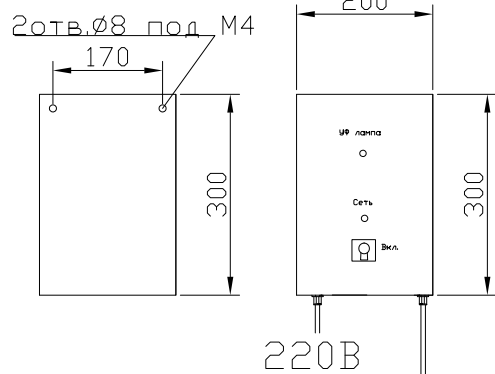

# МОНТАЖНЫЙ ЧЕРТЕЖ УСТАНОВКИ КРИСТАЛЛ-15

Пульт управления

Блок обеззараживания

Крепление пульта к стене

Блок обеззараживания

Крепление пульта к полу