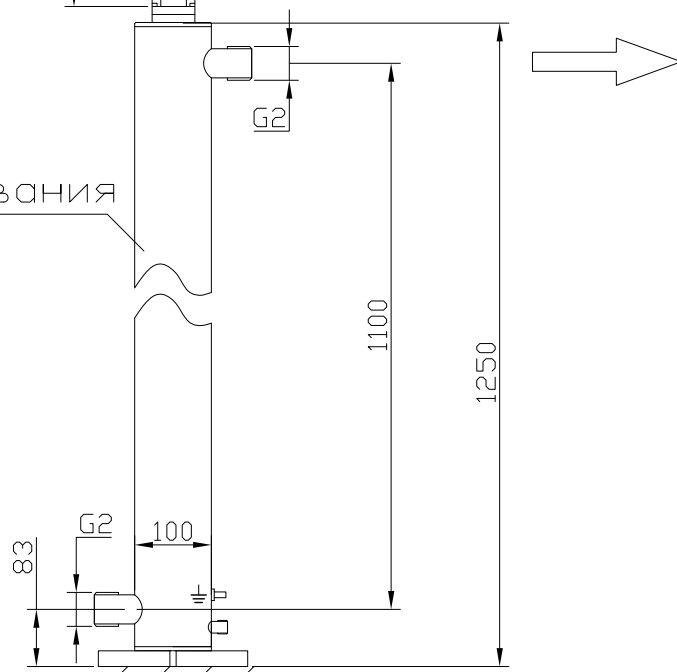

# МОНТАЖНЫЙ ЧЕРТЕЖ УСТАНОВКИ КРИСТАЛЛ-15

Пульт управления

Блок обеззараживания

Крепление пульта к стене

Блок обеззараживания

Крепление пульта к полу