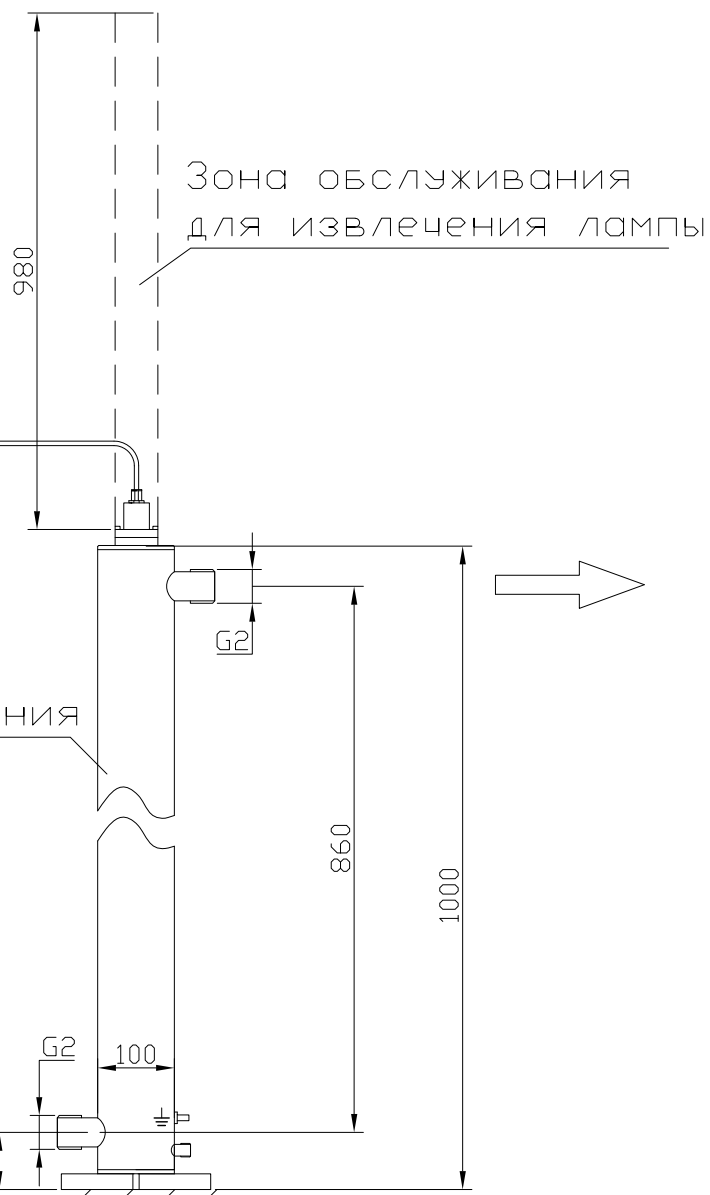

# МОНТАЖНЫЙ ЧЕРТЕЖ УСТАНОВКИ КРИСТАЛЛ-5

Пульт управления

Блок обеззараживания

Крепление пульта к стене

220В

1,5

Блок обеззараживания

Крепление пульта к полу