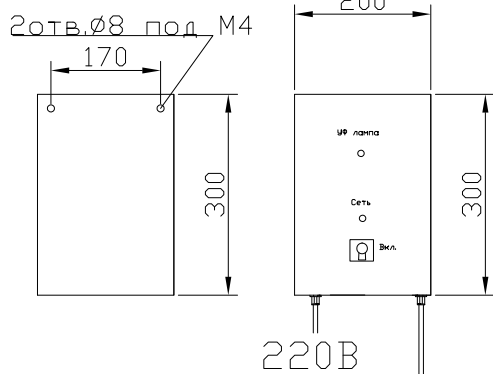

# МОНТАЖНЫЙ ЧЕРТЕЖ УСТАНОВКИ КРИСТАЛЛ-5

Пульт управления

Блок обеззараживания

Крепление пульта к стене

220В

1,5

Блок обеззараживания

Крепление пульта к полу