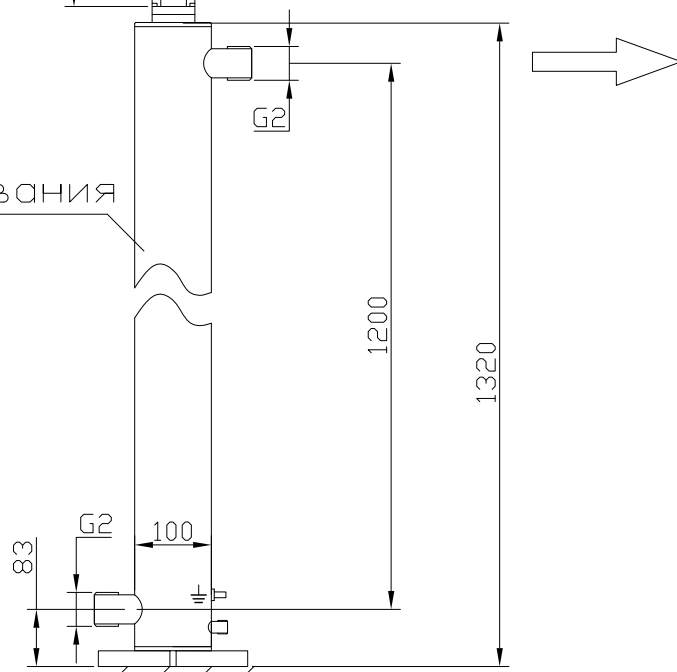

МОНТАЖНЫЙ ЧЕРТЕЖ УСТАНОВКИ КРИСТАЛЛ-7

Пульт управления

Блок обеззараживания

Крепление пульта к стене

Блок обеззараживания

Крепление пульта к полу