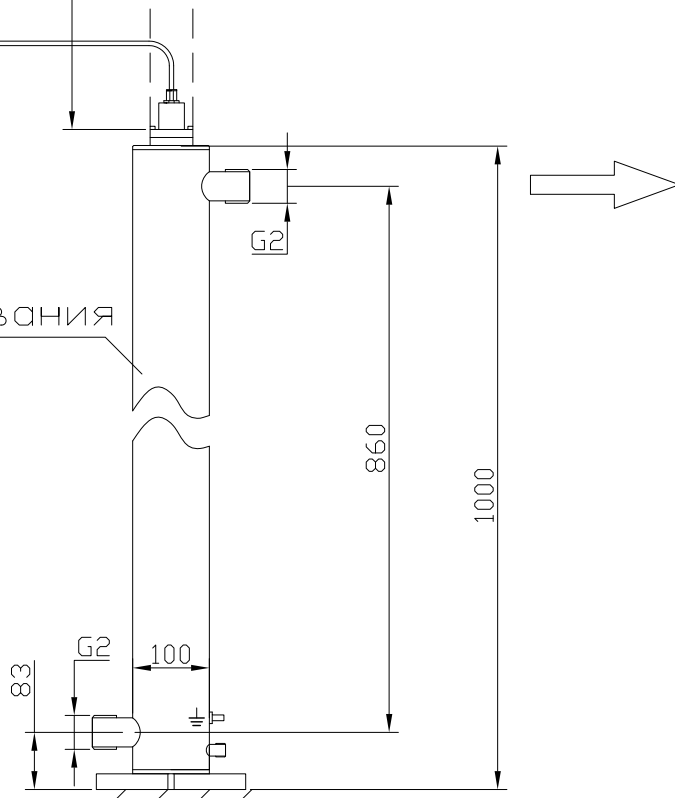

МОНТАЖНЫЙ ЧЕРТЕЖ УСТАНОВКИ КРИСТАЛЛ-2.5С

Пульт управления

Блок обеззараживания

Крепление пульта к стене

Блок обеззараживания

Крепление пульта к полу