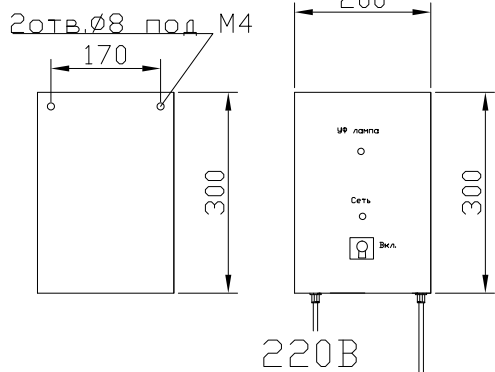

МОНТАЖНЫЙ ЧЕРТЕЖ УСТАНОВКИ КРИСТАЛЛ-2.5С

Пульт управления

Блок обеззараживания

Крепление пульта к стене

Блок обеззараживания

Крепление пульта к полу