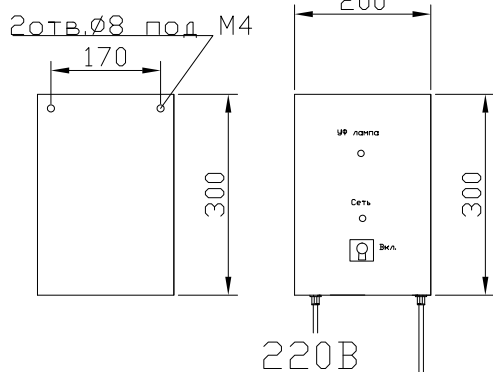

# МОНТАЖНЫЙ ЧЕРТЕЖ УСТАНОВКИ КРИСТАЛЛ-5С

Пульт управления

Блок обеззараживания

Крепление пульта к стене

Блок обеззараживания

Крепление пульта к полу