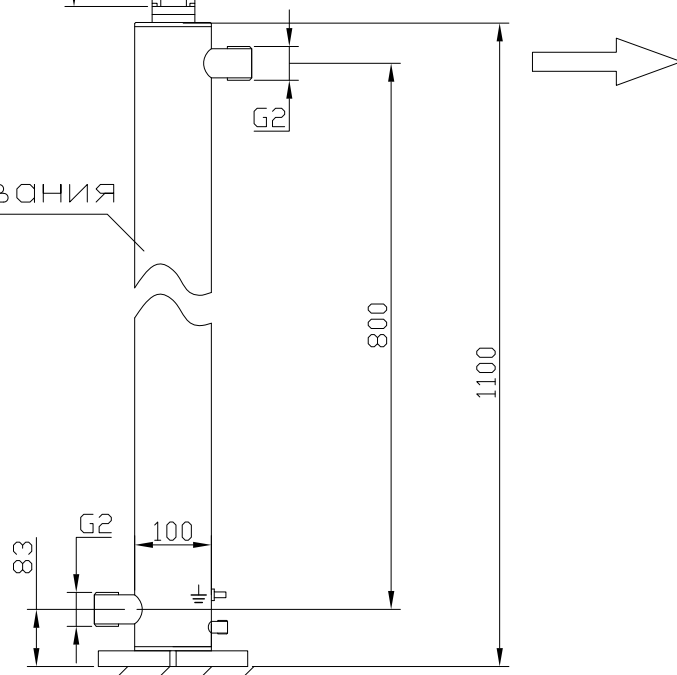

# МОНТАЖНЫЙ ЧЕРТЕЖ УСТАНОВКИ КРИСТАЛЛ-5С

Пульт управления

Блок обеззараживания

Крепление пульта к стене

Блок обеззараживания

Крепление пульта к полу