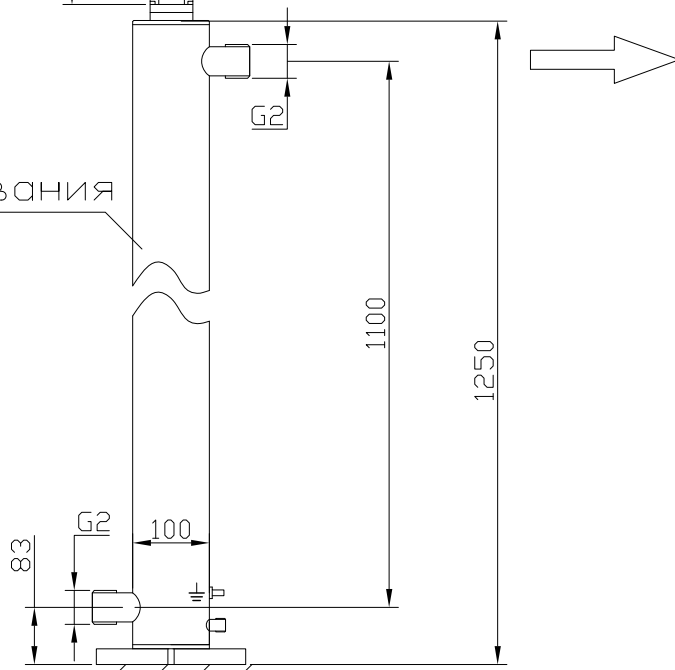

МОНТАЖНЫЙ ЧЕРТЕЖ УСТАНОВКИ КРИСТАЛЛ-7.5С

Пульт управления

Блок обеззараживания

Крепление пульта к стене

Блок обеззараживания

Крепление пульта к полу