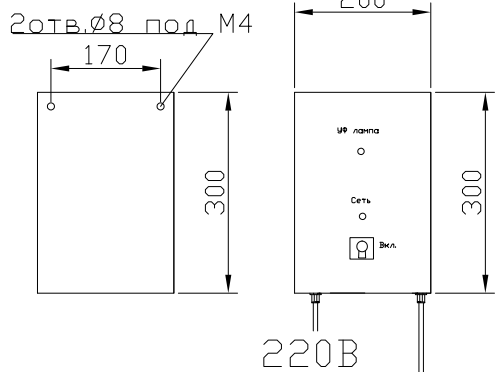

МОНТАЖНЫЙ ЧЕРТЕЖ УСТАНОВКИ КРИСТАЛЛ-7.5С

Пульт управления

Блок обеззараживания

Крепление пульта к стене

Блок обеззараживания

Крепление пульта к полу