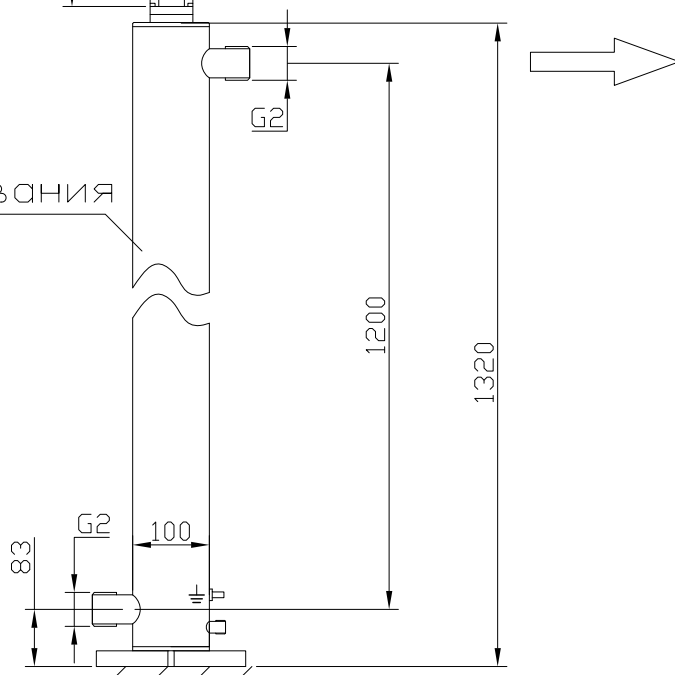

МОНТАЖНЫЙ ЧЕРТЕЖ УСТАНОВКИ КРИСТАЛЛ-3.5С

Пульт управления

Блок обеззараживания

Крепление пульта к стене

2 отв. $\varnothing 8$ под M4

170

200

220В

1,5М

Зона обслуживания
для извлечения лампы

Блок обеззараживания

Крепление пульта к полу

3 отв. $\varnothing 12$