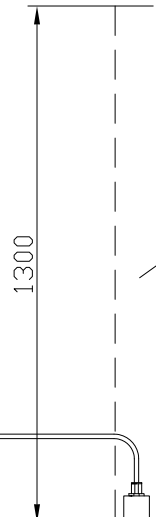

МОНТАЖНЫЙ ЧЕРТЕЖ УСТАНОВКИ КРИСТАЛЛ-3.5С

Пульт управления

Блок обеззараживания

Крепление пульта к стене

2 отв. $\varnothing 8$ под M4

170

200

220В

1,5М

Зона обслуживания
для извлечения лампы

Блок обеззараживания

Крепление пульта к полу

3 отв. $\varnothing 12$